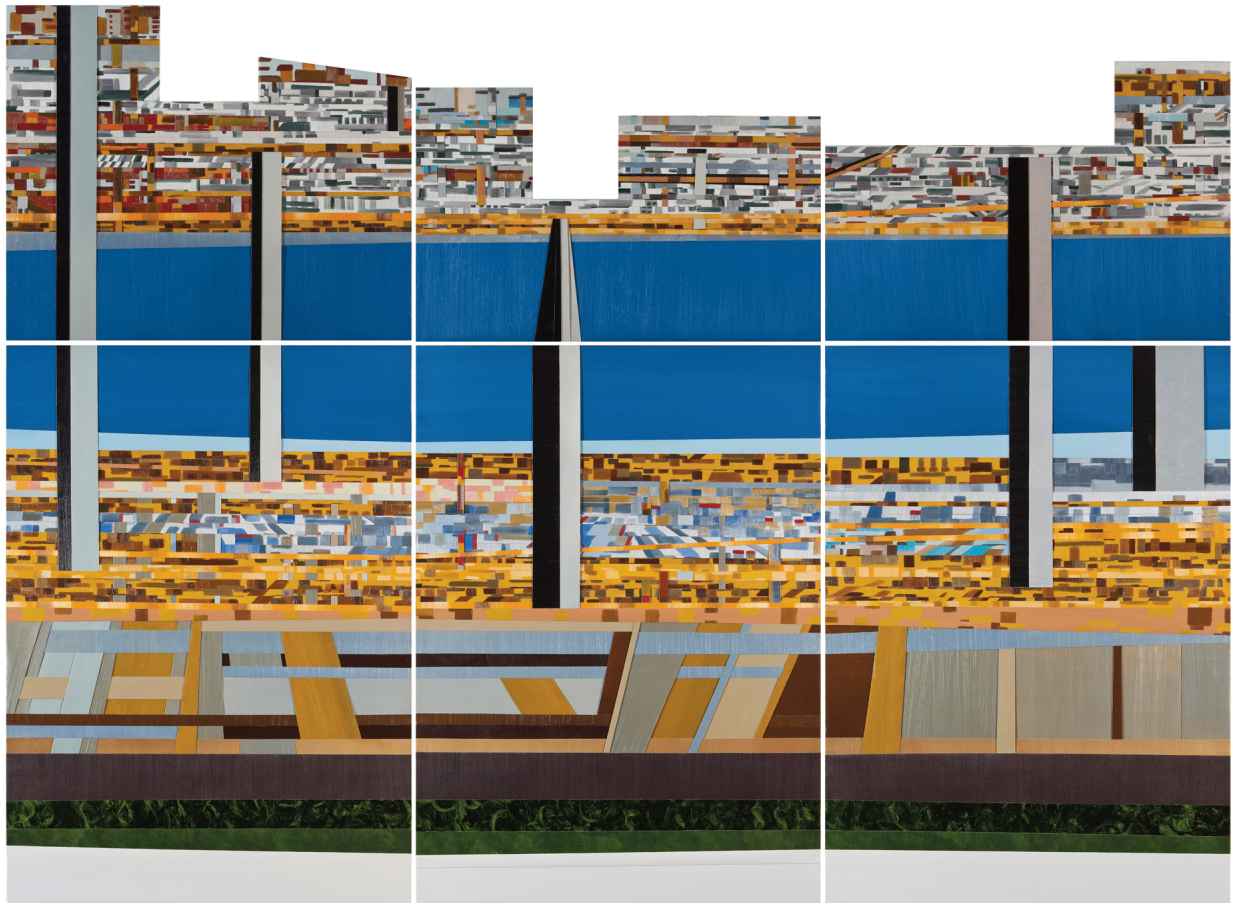

NICOLA FELICE TORCOLI

some works

Simultaneities (Belgrado)
cm140x210
Tele dipinte tagliate reintelaiate(tecnicca defrag)

Simultaneities (Belgrado)
cm140x210
Tele dipinte tagliate reintelaiate(tecnic defrag)

Simultaneities
cm70x200
Tele dipinte tagliate reintelaiate(tecnic a defrag)

Simultaneities
colonna permanente Palazzo della Regione Lombardia
cm610 diametro cm80
Tele dipinte tagliate reintelaiate(tecnicca defrag)

Composizione senza titolo
40 tele cm25x35
Tele dipinte tagliate reintelaiate(tecnicca defrag)

Simultaneities
cm70x90
Tele dipinte tagliate reintelaiate(tecnic a defrag)

Simultaneities
cm70x90
Tele dipinte tagliate reintelaiate(tecnic a defrag)

Simultaneities
cm70x90
Tele dipinte tagliate reintelaiate(tecnic defrag)

Simultaneities
cm70x90
Tele dipinte tagliate reintelaiate(tecnic a defrag)

Simultaneities
cm110x110
Tele dipinte tagliate reintelaiate(tecnic a defrag)