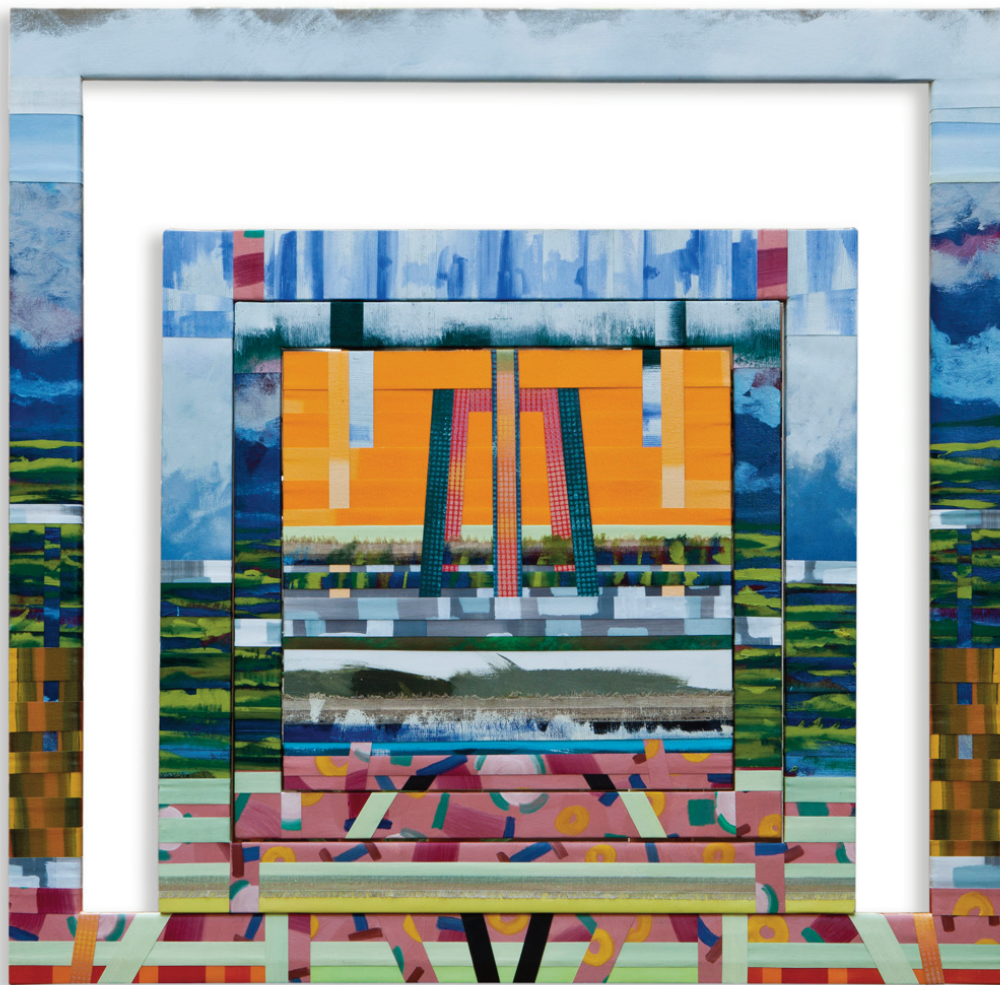

NICOLA FELICE TORCOLI

some works

Simultaneities (Belgrado)
cm140x210
Tele dipinte tagliate reintelaiate(tecnicca defrag)

Simultaneities (Belgrado)
cm140x210
Tele dipinte tagliate reintelaiate(tecnic defrag)

Simultaneities
cm70x200
Tele dipinte tagliate reintelaiate(tecnic a defrag)

Simultaneities
colonna permanente Palazzo della Regione Lombardia
cm610 diametro cm80
Tele dipinte tagliate reintelaiate(tecnicca defrag)

Composizione senza titolo
40 tele cm25x35
Tele dipinte tagliate reintelaiate(tecnicca defrag)

Simultaneities
cm70x90
Tele dipinte tagliate reintelaiate(tecnic a defrag)

Simultaneities
cm70x90
Tele dipinte tagliate reintelaiate(tecnic a defrag)

Simultaneities
cm70x90
Tele dipinte tagliate reintelaiate(tecnic defrag)

Simultaneities
cm70x90
Tele dipinte tagliate reintelaiate(tecnic a defrag)

Simultaneities
cm110x110
Tele dipinte tagliate reintelaiate(tecnic a defrag)